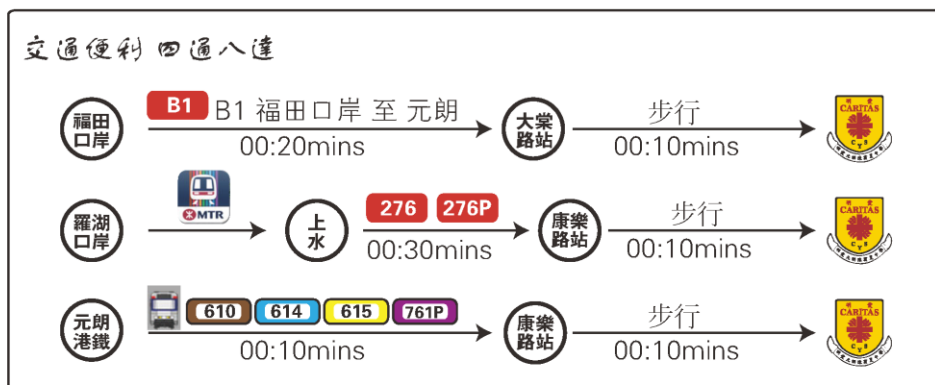

時間：上午十時至下午六時（按賽程出席）

地點：明愛元朗陳震夏中學

地址：新界元朗西裕街66號

Since 2005

中國香港閃避球總會

2014-2015全港中學學界閃避球錦標賽 新界西區

場地資料

參加者入校後請先到大會報到處報到；
除地下樓層外，參加者切勿於其它樓層走動或逗留；
參加者請自行清理垃圾；
請遵從大會指示，如有違規者，一經發現有關隊伍可被取消資格。