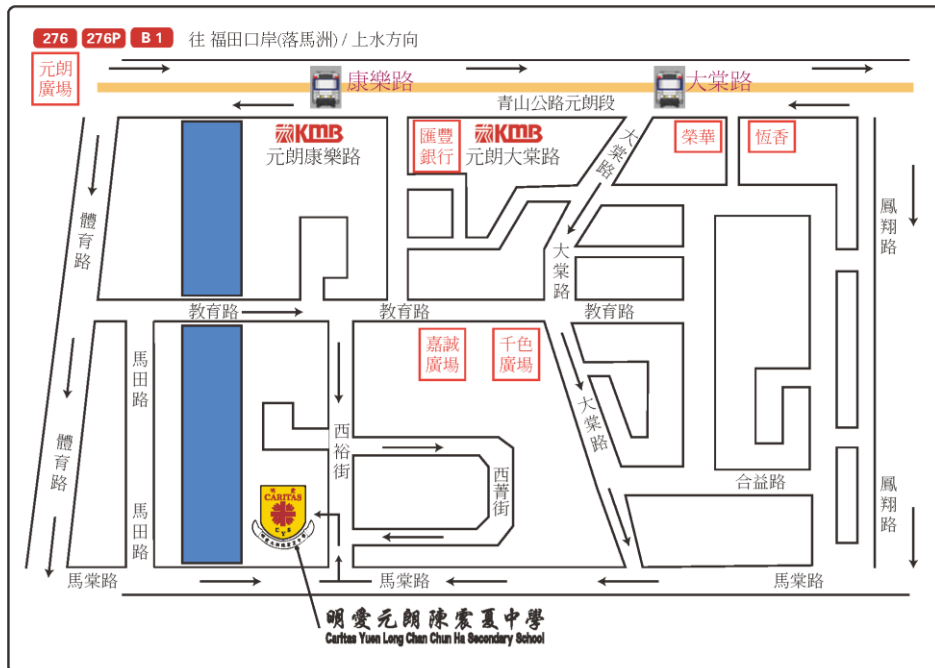

時間：上午十時至下午六時（按賽程出席）

地點：明愛元朗陳震夏中學

地址：新界元朗西裕街66號

Since 2005

中國香港閃避球總會

2014-2015全港中學學界閃避球錦標賽 新界西區

場地資料

參加者入校後請先到大會報到處報到；
除地下樓層外，參加者切勿於其它樓層走動或逗留；
參加者請自行清理垃圾；
請遵從大會指示，如有違規者，一經發現有關隊伍可被取消資格。